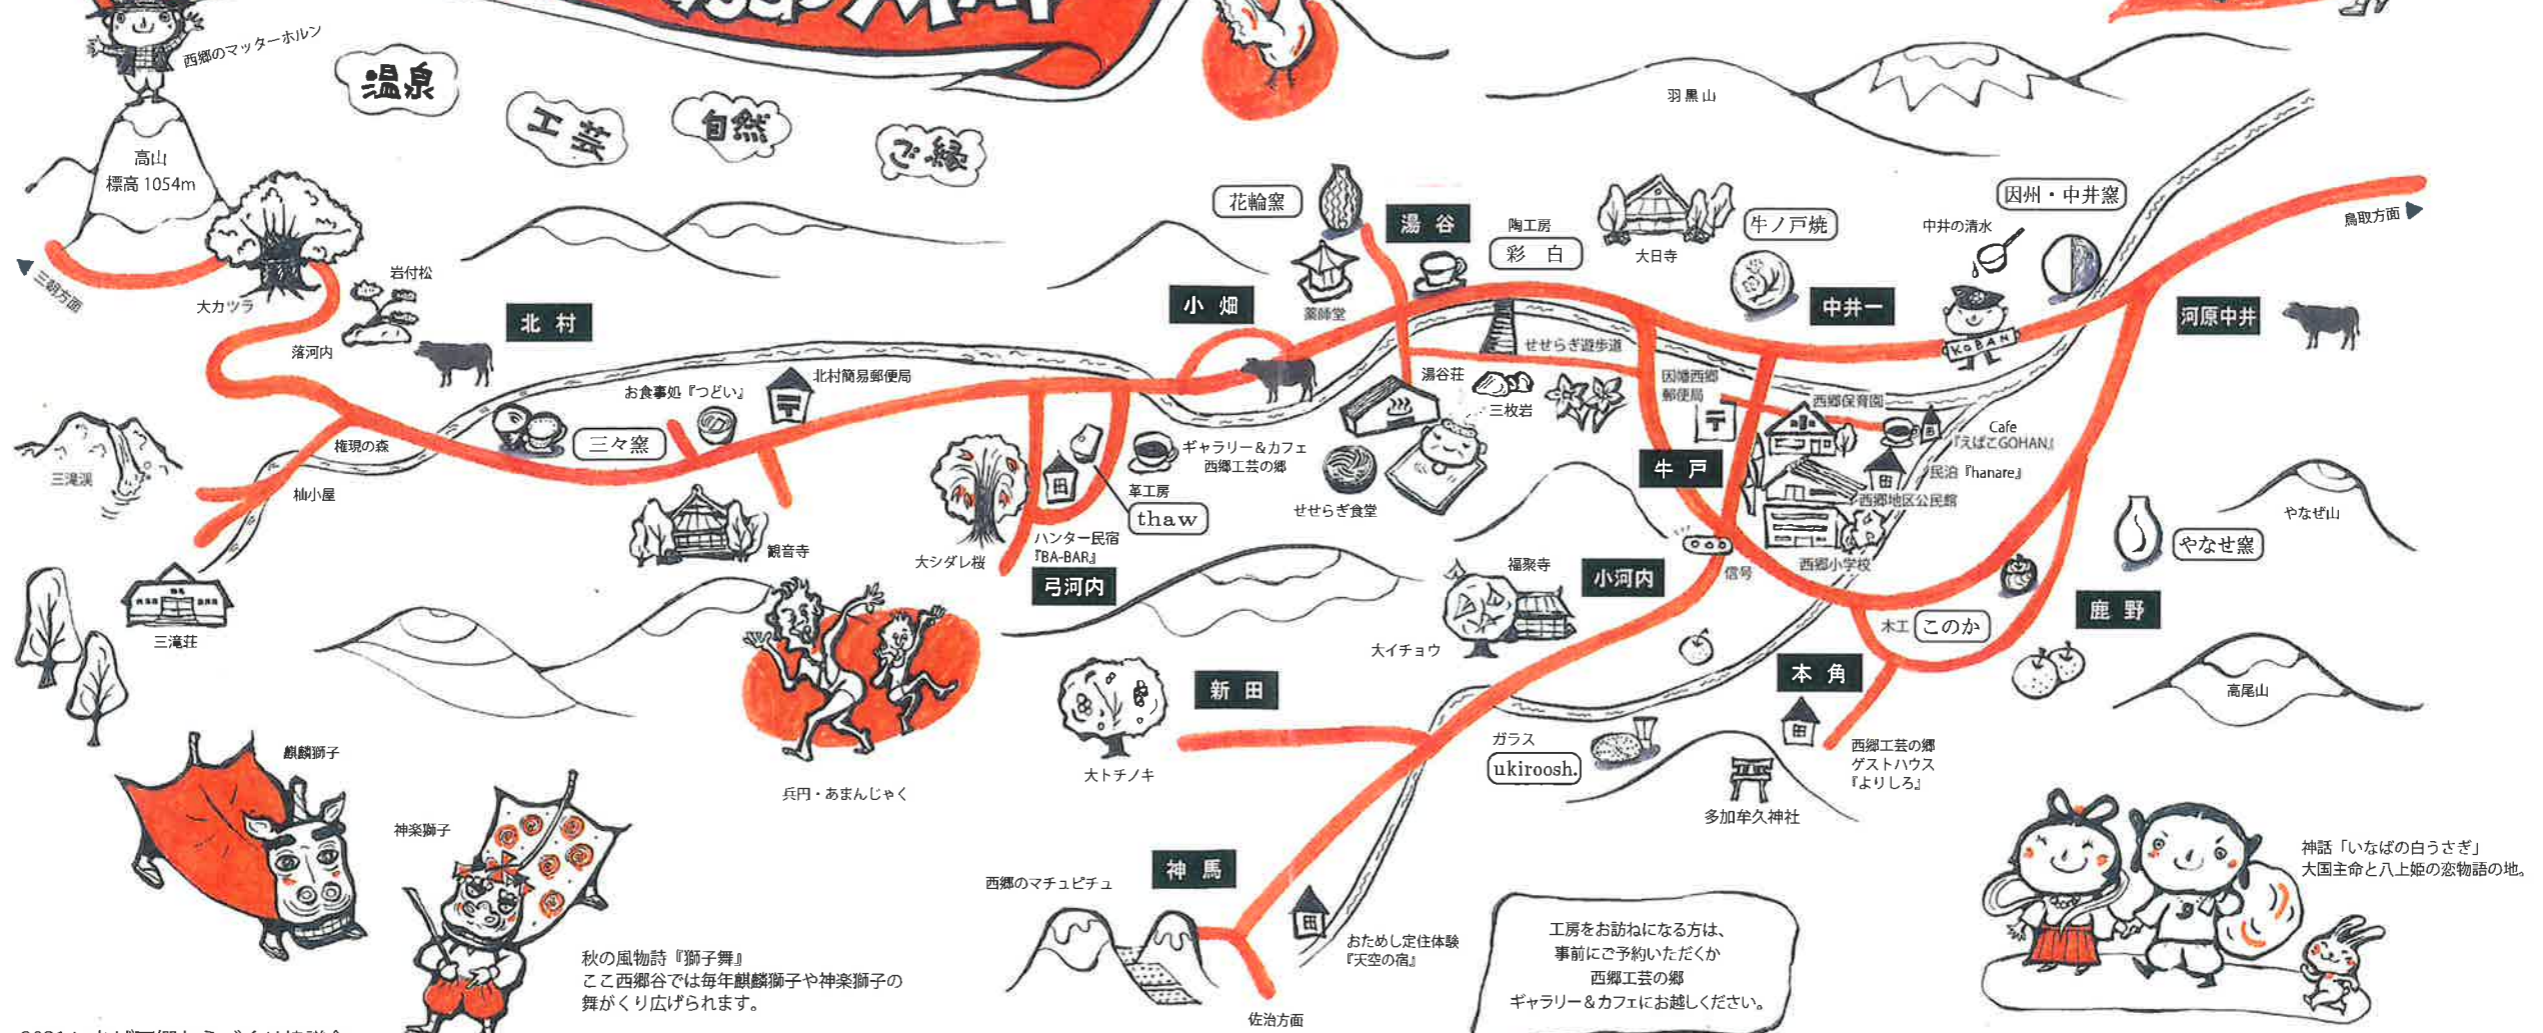

いなば西郷 GOGO MAP

工芸・獅子舞・縁むすびの郷として歴史をのこす西郷。
美しい里山風景... 散策しましょ。

2021 いなば西郷むらづくり協議会

秋の風物詩『獅子舞』
ここ西郷谷では毎年麒麟獅子や神楽獅子の
舞がくり広げられます。

工房をお訪ねになる方は、
事前にご予約いただくか
西郷工芸の郷
ギャラリー&カフェにお越しください。

神話「いなばの白うさぎ」
大国主命と八上姫の恋物語の地。