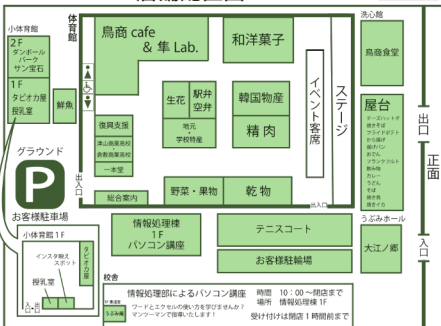

鳥商食堂
今年も味覚のお宝
「山田焼」とコラボ!
海鮮系 他を販売!
海鮮コーナーには
山田焼特製のあこ
だしょうどんとそば、
シーフードカレー
もあります!

屋台
毎年1,000名以上上げる
焼きそばをはじめ、
多くの定番商品を
販売しております!

今年の鳥商デパートでは、「PayPay」
によるお支払いが可能です。
PayPayの利用には設定が必要なので、
設定を済ませてからお越しください。
たくさんのご利用お待ちしております。

PayPay 設定 

ステージイベント

11月30日 (土)	12月1日 (日)
11:00 松保保育園	11:00 湖山保育園
11:30 店舗紹介	11:30 店舗紹介
12:00 ロケットくれよん	11:45 テーマソング紹介
12:30 店舗紹介	12:00 吹奏楽部 演奏
13:00 吹奏楽部 演奏	12:30 店舗紹介
13:30 店舗紹介	13:00 演劇部 上演
14:00 ロケットくれよん	14:00 吹奏楽部 演奏
15:00 吹奏楽部 演奏	

店舗配置図

ロケットくれよん
「ロケットくれよん」
が鳥商デパート初登場!
唄って踊ってのみんで
楽しみましょう!

ダンボールパーク
今年も登場!
「ダンボール迷宮」
「すべり台」など
ちびっこ喜ばれ!!

ジャグリング・パレオンアート
鳥商大学の学生による
「ジャグリング」
「パレオンアート」
をぜひ見てください!

ぜひご来場くださいませ