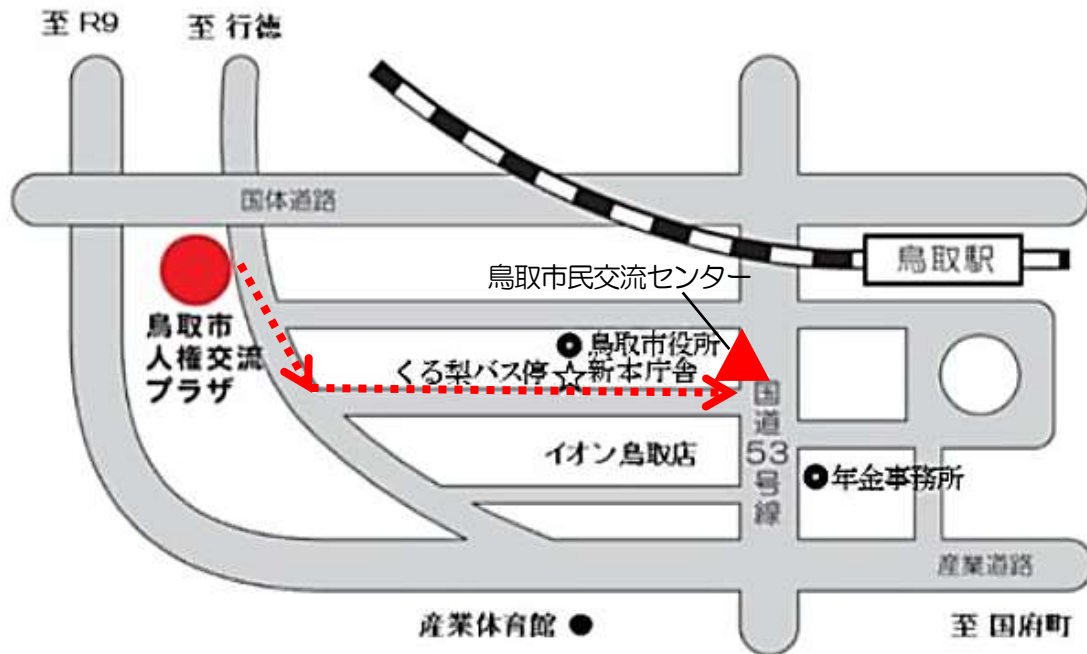

駐車場案内図

鳥取市人権交流プラザ（鳥取市幸町 151 番地）

鳥取市人権交流プラザから鳥取市民交流センターまでは徒歩約 7 分です。
車でお越しの場合は産業体育館側から入る方が分かりやすいです。