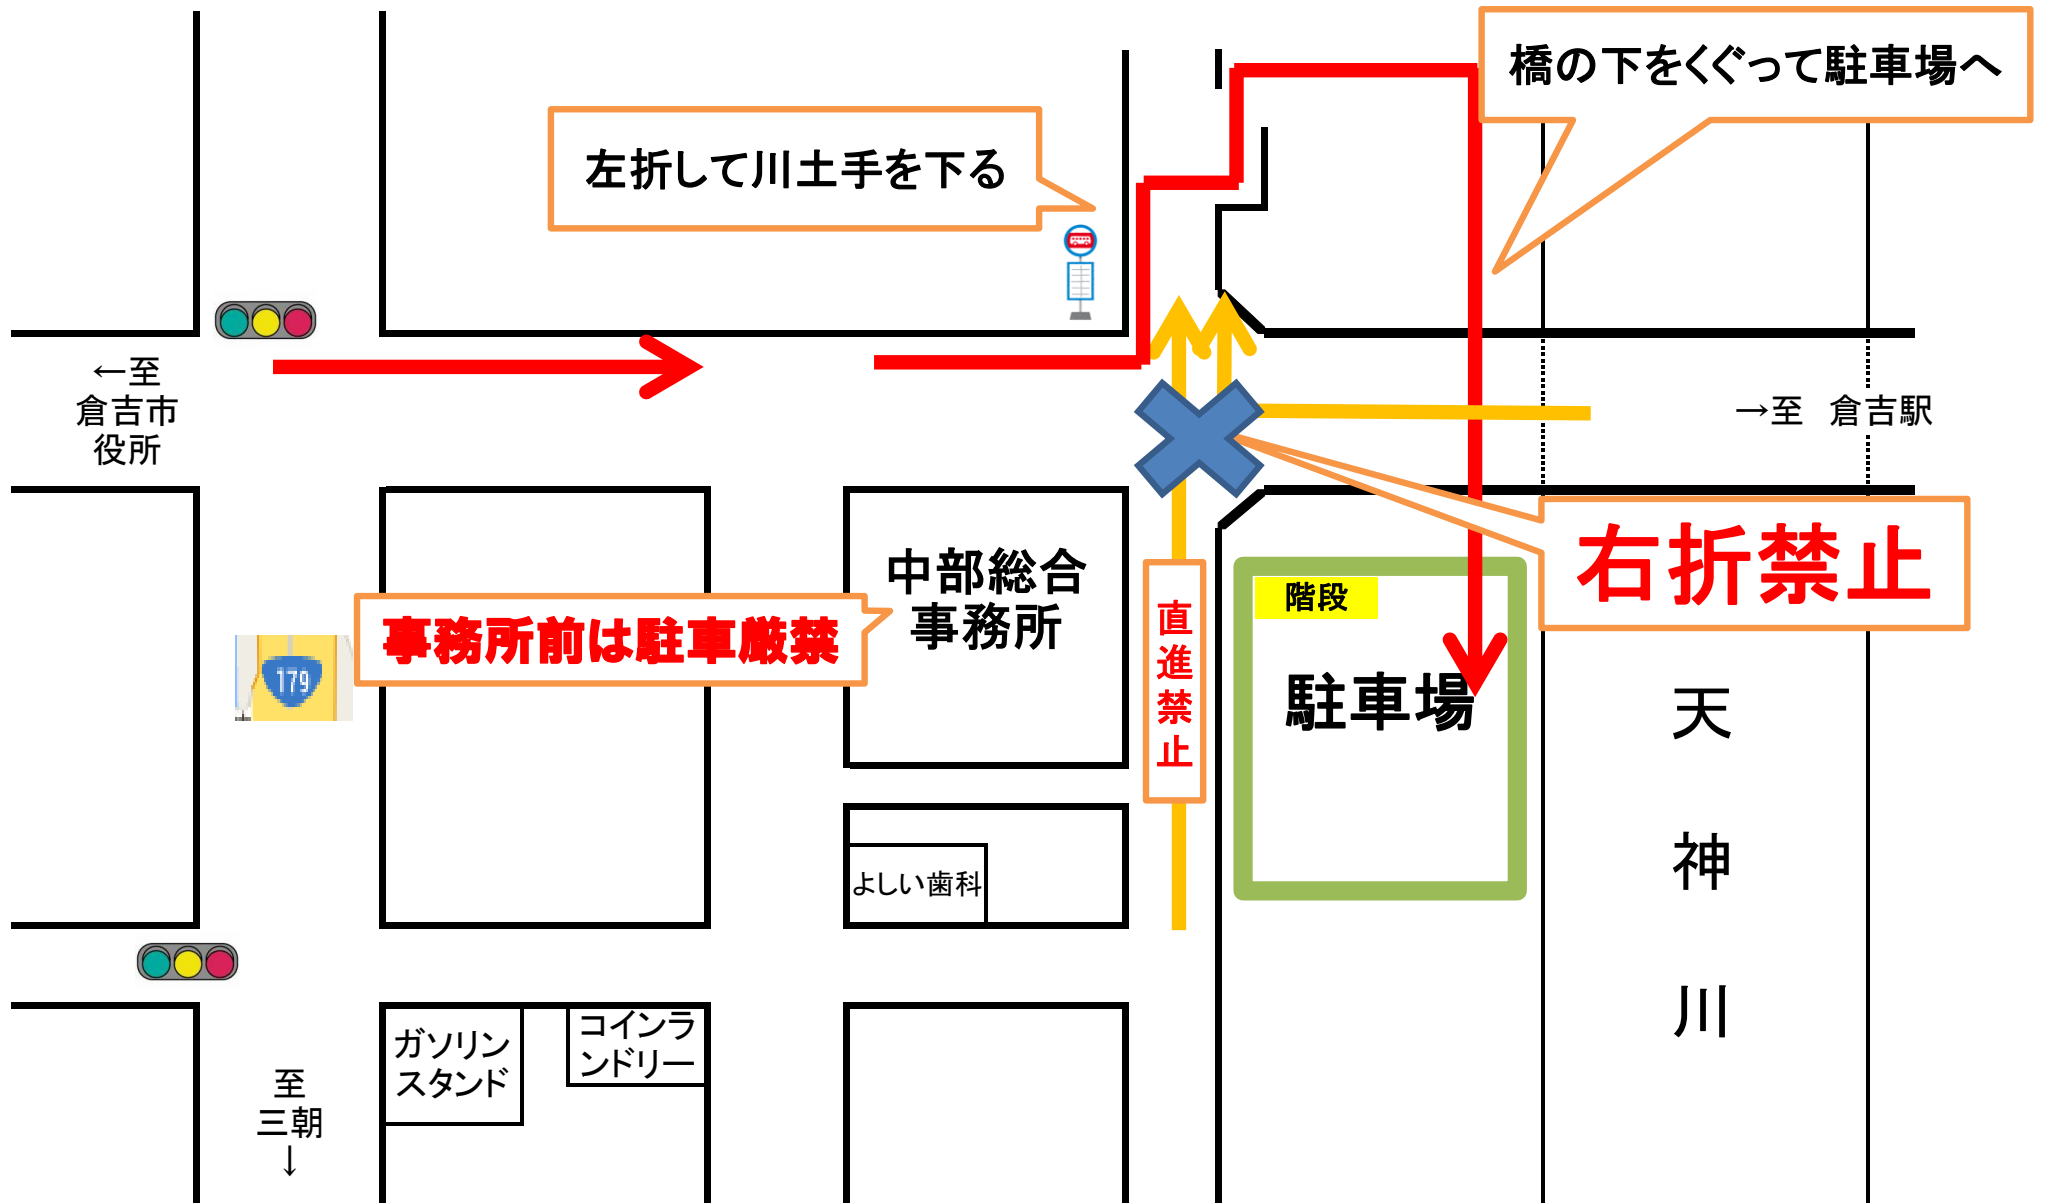

【中部総合事務所】 駐車場は河川敷です！

帰りは逆向きに…川土手から道に出たら左折して倉吉駅方面に…