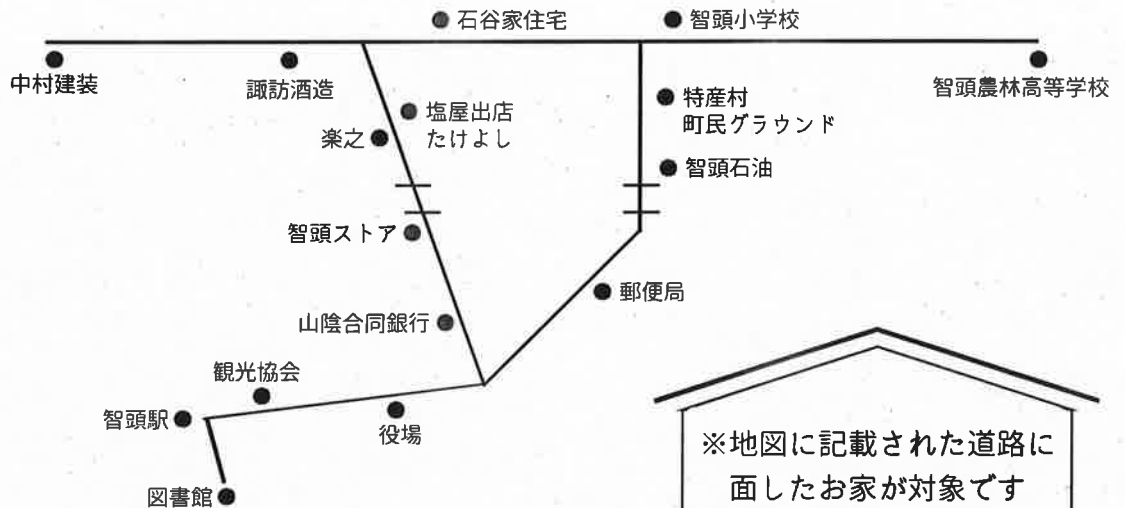

令和3年度も、智頭農林高校の生徒が制作した木の格子をつけて
くださるお家を募集します。どうぞ説明会にご参加ください。

募集要項

- 対象** 下記の地図に記載された道路に面したお家
※ちづ図書館の新設に伴い、対象範囲を広げて募集しています
※観光客が通る道、お祭り等で出し物のある道、大通りである等、総合的に判断して
対象を決定しています。
- 募集件数** 1軒
※申し込み多数の場合はこちらで選考させていただきます
- 所有者負担** なし
- 募集期間** 令和3年5月8日(土)～5月14日(金) 必着
- 決定通知** 5月中旬 ※結果は申込された方へ書面にてお知らせいたします
- 応募条件** ①説明会に参加できる方(ご都合が悪い場合は個別に対応します)
②制作段階で高校生との打ち合わせに参加し、一緒に格子をつくり上げてくださる方
- 応募方法** 説明会で配布する応募用紙に必要事項をご記入の上、応募先に郵送またはご持参ください。

対象のお家

説明会

5月8日(土) 10:30---11:30 ちえの森ちづ図書館 つどいの広場

↑※設置事例 どのような格子にするか高校生と一緒に考えてみませんか

公募するにあたり、説明会を開催します。
説明会にて、**募集要項**と**応募用紙**を配布します。
木の格子をつけてみたいとお考えの方や、興味のある方は、
説明会にぜひお越しください。
説明会にご都合のあわない方は、お気軽にお問い合わせください。

《 決定から設置までの流れ 》 ※予定
対象者の決定(5月) ⇒ デザイン打ち合わせ(5~7月) ⇒
制作(9月~) ⇒ 完成(12月) ⇒ 引き渡し(1月)

問い合わせ先

鳥取県立智頭農林高等学校 「智頭宿魅力アッププロジェクト」係
☎ (0858)75-0655 ✉ tizuno-h@mailk.torikyo.ed.jp