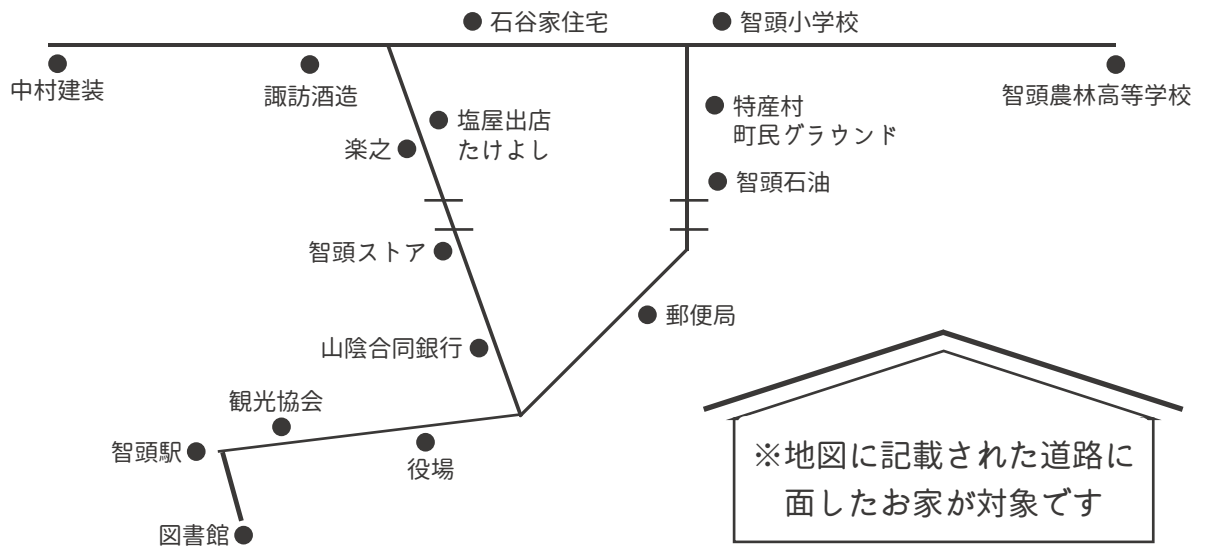

## 募集要項

令和3年度も、智頭農林高校の生徒が制作した藍染暖簾をつけてくださるお家を募集します。どうぞ説明会にご参加ください。

- 対象** 下記の地図に記載された道路に面したお家  
※ちづ図書館の新設に伴い、対象範囲を広げて募集しています  
※観光客が通る道、お祭り等で出し物のある道、大通りである等、総合的に判断して対象を決定しています。
- 募集件数** 2軒（暖簾のサイズは幅90cm、長さ120cmまで ※短く横に長い暖簾など要相談）  
※申し込み多数の場合はこちらで選考させていただきます
- 所有者負担** なし
- 募集期間** 令和3年5月8日（土）～5月14日（金）必着
- 決定通知** 5月中旬 ※結果は申込された方へ書面にてお知らせいたします
- 応募条件** ①完成した藍染暖簾をイベントや土日祝日にかけていただける方  
②説明会に参加できる方（ご都合が悪い場合は個別に対応します）  
③制作段階で高校生との打ち合わせに参加し、一緒に暖簾をつくり上げてくださる方
- 応募方法** 説明会で配布する応募用紙に必要事項をご記入の上、応募先に郵送またはご持参ください。

## 対象のお家