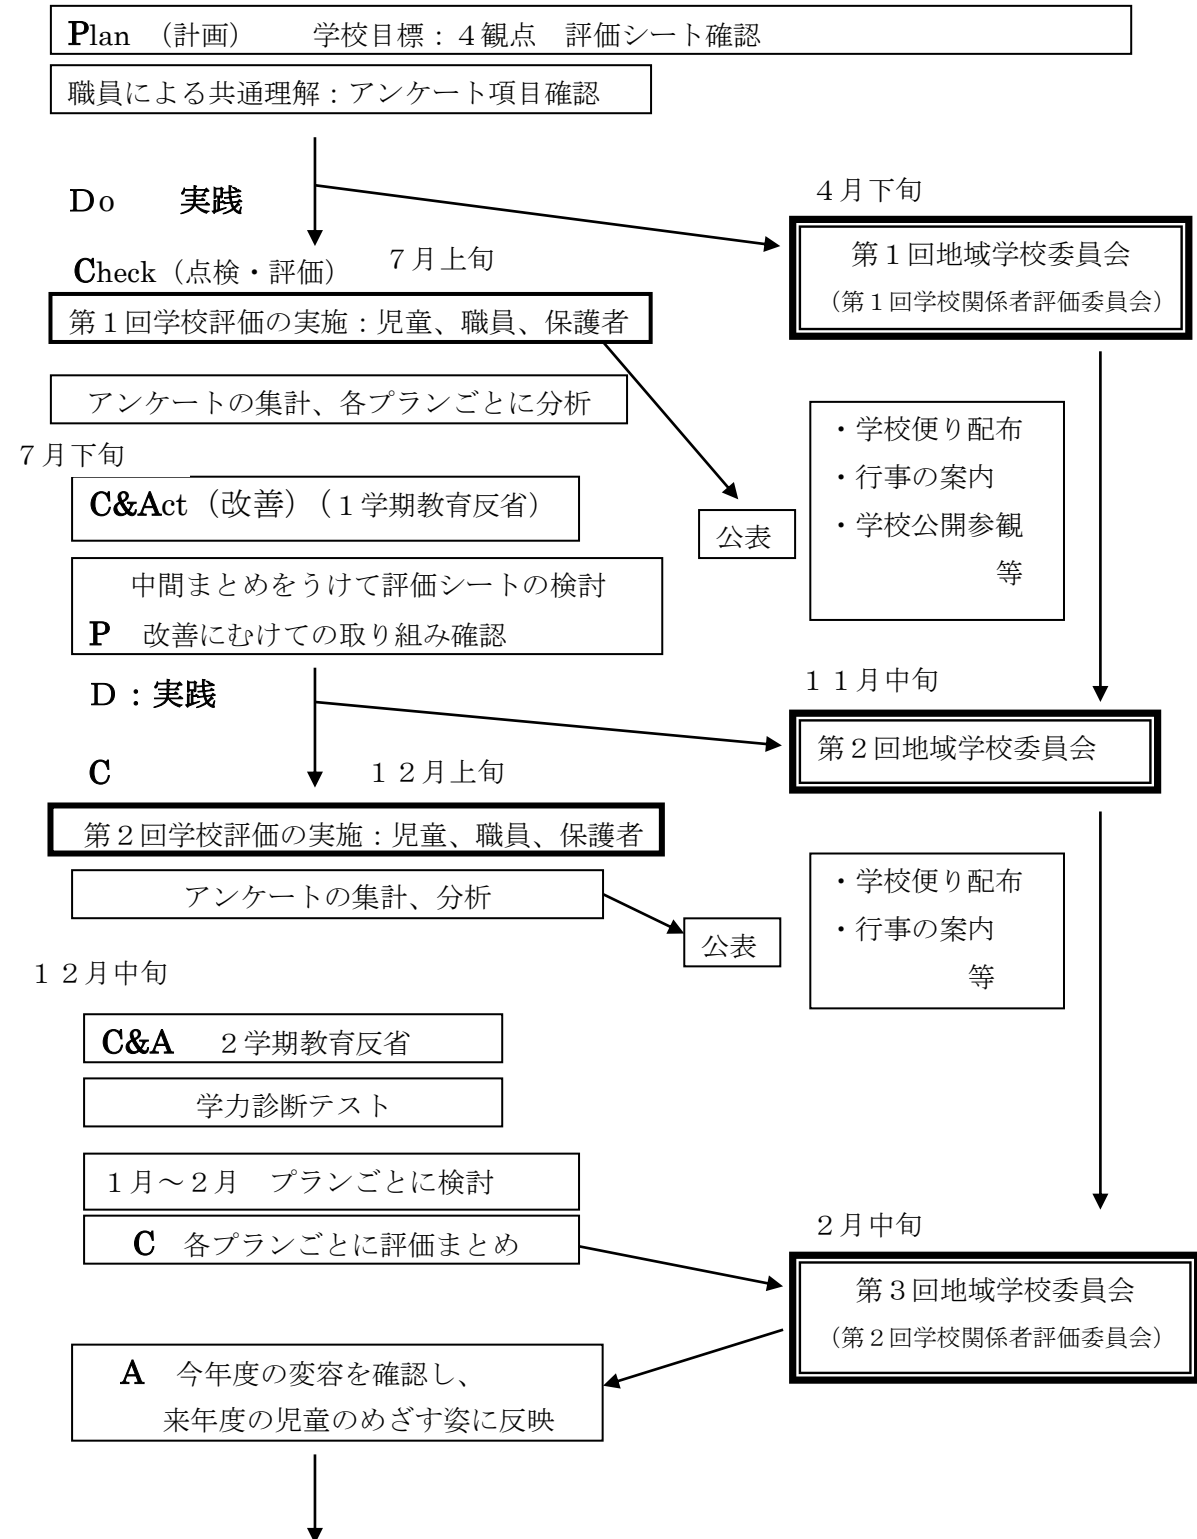

### 学校評価年間スケジュール (令和2年度)

成徳小学校

4月

**P** 改善方法をもとに来年度の内容検討