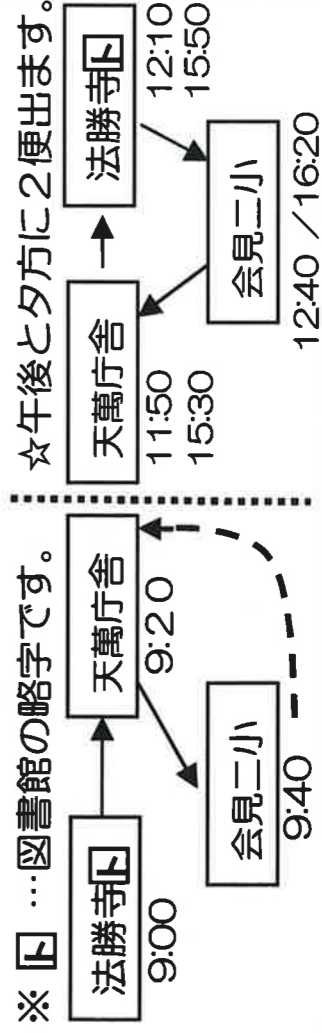

※当日参加のコーナーもあります。

モザイクアート(生涯学習作品展期間中)

南部町のキャラクターたちがモザイクアートに。
みんなでいっしょにつくろう!

じゅうけんきょう作品展示

自由研究おたすけ隊に参加してくれた小学生の作品を展示しています。

バス運行表(会場までのシャトルバス)

南部町公民館(天萬庁舎)

ふるほん市(1階ロビー) 9:30～
おきにいろいろの本・雑誌をおもち帰りください。
本がなくなり次第終了します。

ピリオバトル(1階交流スペース)

10:30～12:30
一番読みたいと思った本を決める書評台戦。
中学生たちの熱い戦いに注目ください!

おいしいおはなし会へようこそ(2階会議室)

①10:30～ ②14:00～
おかしの家をつくってたべよう!
もうしこみが必要です。チラシを見てね。

ムーミンをパペットアニメでたのしもう!

(3階まんてんホール) 11:00～15:00
1話 10分のアニメを上映します。
南部中学校・見世先生の北欧探訪記も!