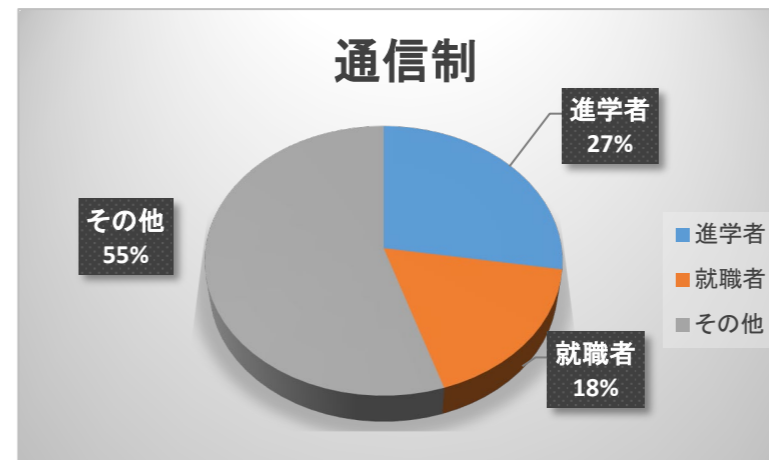

# 本校卒業生の進路合格内定状況

平成31年4月8日現在

平成30年度卒業生進路内定状況

課程	卒業生	進学者	就職者	その他
定時制(人)	19	8	11	0

課程	卒業生	進学者	就職者	その他
通信制(人)	40	11	7	22

**【定時制課程・進学】(H28～30)**  
 駿河台大学 鳥取短期大学  
 上田安子服飾専門学校 小出美容専門学校  
 神戸電子専門学校 山陰中央専門大学校  
 松江理容美容専門学校 松江栄養調理製菓専門学校  
 島根総合福祉専門学校 専門学校 米子ビューティーカレッジ  
 鳥取県立産業人材育成センター倉吉校・米子校