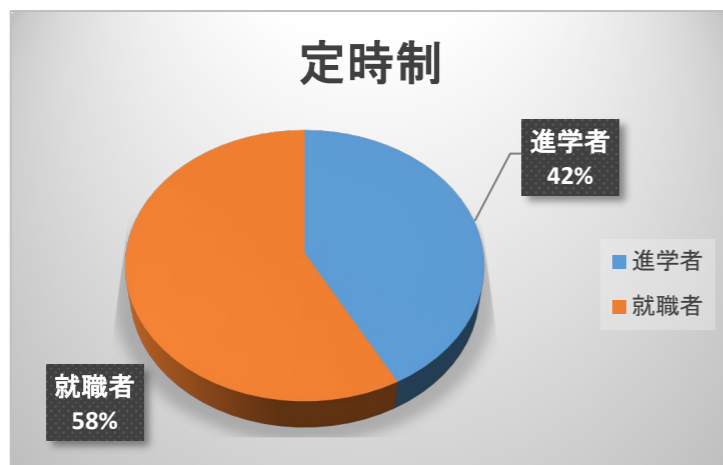

# 本校卒業生の進路合格内定状況

平成31年4月8日現在

平成30年度卒業生進路内定状況

課程	卒業生	進学者	就職者	その他
定時制(人)	19	8	11	0

課程	卒業生	進学者	就職者	その他
通信制(人)	40	11	7	22

**【定時制課程・進学】(H28～30)**  
 駿河台大学 鳥取短期大学  
 上田安子服飾専門学校 小出美容専門学校  
 神戸電子専門学校 山陰中央専門大学校  
 松江理容美容専門学校 松江栄養調理製菓専門学校  
 島根総合福祉専門学校 専門学校 米子ビューティーカレッジ  
 鳥取県立産業人材育成センター倉吉校・米子校