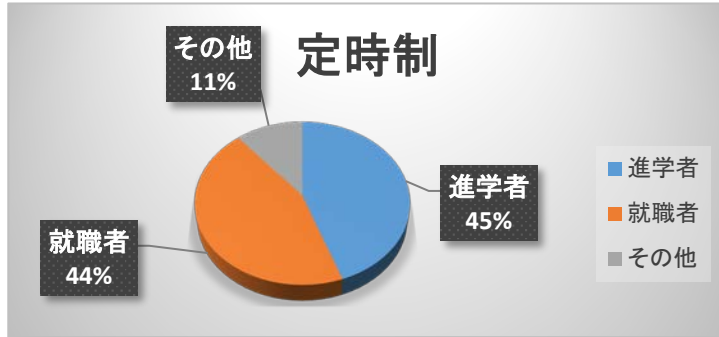

# 本校卒業生の進路合格内定状況

平成29年5月1日現在

平成28年度卒業生進路状況

課程	卒業者	進学者	就職者	その他
定時制(人)	9	4	4	1

## 【定時制課程・進学】(H26～28)

岡山理科大学	小井手ファッションビューティ専門学校
駿河台大学	松江栄養調理製菓専門学校
鳥取短期大学	アップルスポートカレッジ
神戸電子専門学校	田原市立田原福祉専門学校
大阪情報コンピュータ専門学校	
鳥取県立産業人材育成センター	
日本海情報ビジネス専門学校	