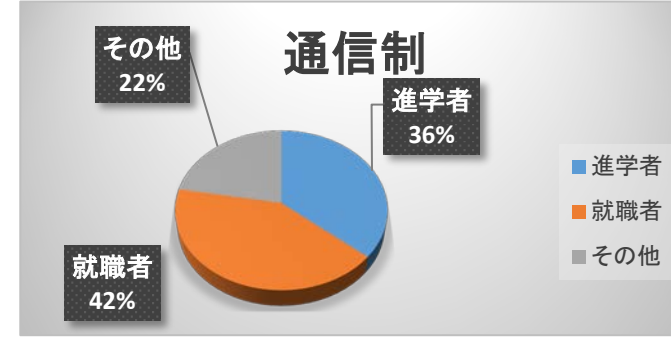

課程	卒業者	進学者	就職者	その他
通信制(人)	36	13	15	8

【通信制課程・進学】(H26～28)

下関市立大学	成蹊大学	京都女子大学	武庫川女子大学
高崎健康福祉大学	成城大学	京都産業大学	桃山学院大学
東京聖栄大学	駒澤大学	神戸医療福祉大学	岡山理科大学
関東学院大学	日本大学	広島工業大学	
就実大学	福山大学	大阪芸術大学短期大学部	
岡山短期大学	専門学校 米子女学園	神戸電子専門学校	
米子看護高等専修学校		倉敷ビューティーカレッジ	
鳥取県立産業人材育成センター米子校		YMCA米子医療福祉専門学校	
		松江栄養調理製菓専門学校	
		鳥取社会福祉専門学校	
		島根総合福祉専門学校	

【通信制課程・就職】(H26～28)

菅公学生服株式会社 米子工場	サングレス 株式会社
株式会社 マルイ	株式会社 マックスサポート
宗教法人 美保神社	ワタキューセイモア(株)米子
株式会社 さんびる	有限会社 橋本工業所
株式会社ヨシケイ山陰	株式会社 山板
三笠工業 株式会社	自衛隊候補生 陸上自衛隊
マルコウ運輸 株式会社	自衛隊候補生 航空自衛隊