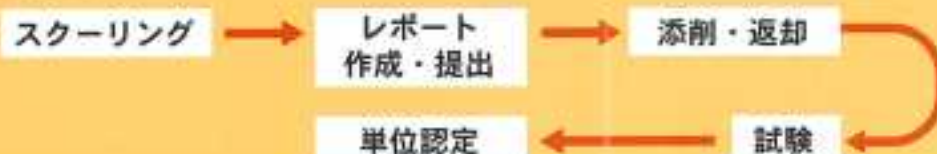

自分のペースで学ぶことができます。

日課表

時限	日曜日授業時間	日	月	火	水	木	金	土
0時限	9:30~10:15	*日曜スクーリング あるいは登校しての個別指導		自宅 レポート作成	*水曜スクーリング	月・火と同じ	休	み
1時限	10:25~11:10							
2時限	11:20~12:05							
SHR、清掃	12:05~12:15							
昼休憩	12:15~12:45							
3時限	12:45~13:30							
4時限	13:40~14:25							
5時限	14:35~15:20							
6時限	15:30~16:15							

就職

◆主な進路 平成29年~令和元年

- ・公立鳥取環境大学
- ・玉川大学
- ・京都造形芸術大学
- ・甲南大学
- ・四国大学
- ・鳥根県立大学短期大学部
- ・作陽音楽短期大学
- ・専門学校ビジョナリーアーツ
- ・大阪ビューティーアート専門学校
- ・旭川荘厚生専門学校
- ・日本海情報ビジネス専門学校
- ・鳥根県立倉吉総合看護専門学校
- ・鳥根県立大学
- ・京都産業大学
- ・摂南大学
- ・神戸学院大学
- ・津市立三重短期大学
- ・平安女学院大学短期大学部
- ・鳥取短期大学
- ・大阪スクールオブミュージック専門学校
- ・大阪情報コンピュータ専門学校
- ・広島美容専門学校
- ・倉吉看護高等専修学校
- ・鳥根県立産業人材育成センター米子校

- ・曾公アパレル株式会社
- ・株式会社三朝製作所
- ・株式会社ヨシケイ山陰
- ・新日本建設株式会社山陰支店
- ・株式会社福砂屋
- ・株式会社澤井珈琲
- ・株式会社米子しんまち天満屋
- ・株式会社ザ・フォウルビ
- ・大同警備保障㈱
- ・株式会社フーズマーケットホック
- ・日本通信産業㈱
- ・自衛隊自衛官候補生 陸上
- ・倉吉市教育委員会会計年度任用職員
- ・ワタキューセイモア株式会社米子営業所
- ・株式会社勝浦御苑(万翠楼)
- ・株式会社いらない
- ・株式会社米子メカサービス㈱
- ・特定非営利活動法人 あかり広場
- ・株式会社丸合
- ・株式会社ケルビン
- ・株式会社サンキュー100満ポルト
- ・TVC㈱
- ・株式会社喜楽フーズ
- ・株式会社街さんらくフードカンパニー
- ・自衛隊自衛官候補生 海上

*スクーリングは、原則日曜日になります。
(日曜スクーリングと水曜スクーリングは、授業時間に若干の違いがあります) 校外研修

◆主な行事

定時制通信制高校総合体育大会 鳥根県生徒会連盟大会
生活体験発表会 校内球技大会 校外研修 学校祭 など

学習活動のながれ

設置科目

国語

国語総合
国語表現
現代文B
古典B

地理歴史

世界史B
日本史B
地理B

公民

現代社会
倫理
政治・経済

数学

数学I
数学II
数学A
数学B

理科

科学と人間生活
物理基礎、物理
化学基礎、化学
生物基礎、生物
地学基礎

外国語

コミュニケーション英語I
コミュニケーション英語II
英語表現I
英語会話
ベーシック英語

保健体育

体育
保健

家庭

家庭総合
生活デザイン
子どもの発達と保育
フードデザイン

芸術

音楽I
美術I
書道I

商業

経済活動と法
簿記
情報処理

情報

社会と情報