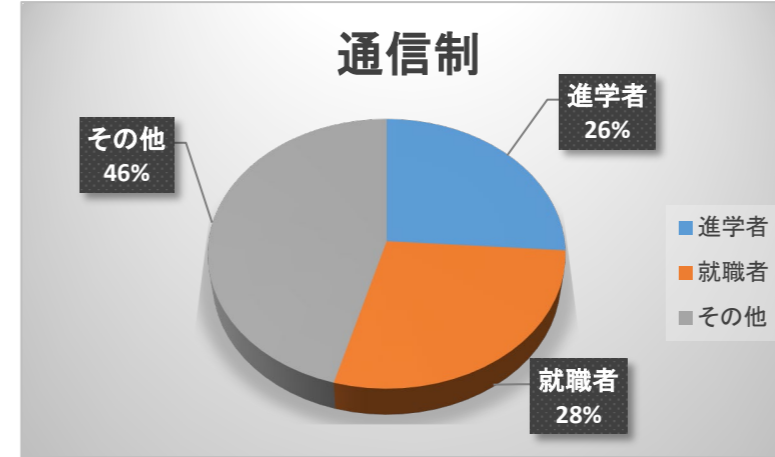

# 本校卒業生の進路合格内定状況

令和2年5月26日現在

平成31年度卒業生進路内定状況

| 課程     | 卒業生 | 進学者 | 就職者 | その他 |
|--------|-----|-----|-----|-----|
| 定時制(人) | 19  | 2   | 12  | 5   |

| 課程     | 卒業生 | 進学者 | 就職者 | その他 |
|--------|-----|-----|-----|-----|
| 通信制(人) | 46  | 12  | 13  | 21  |