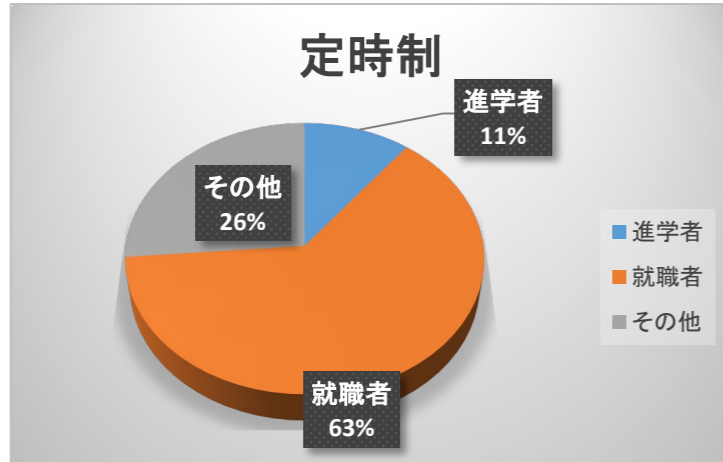

# 本校卒業生の進路合格内定状況

令和2年5月26日現在

平成31年度卒業生進路内定状況

| 課程     | 卒業生 | 進学者 | 就職者 | その他 |
|--------|-----|-----|-----|-----|
| 定時制(人) | 19  | 2   | 12  | 5   |

| 課程     | 卒業生 | 進学者 | 就職者 | その他 |
|--------|-----|-----|-----|-----|
| 通信制(人) | 46  | 12  | 13  | 21  |