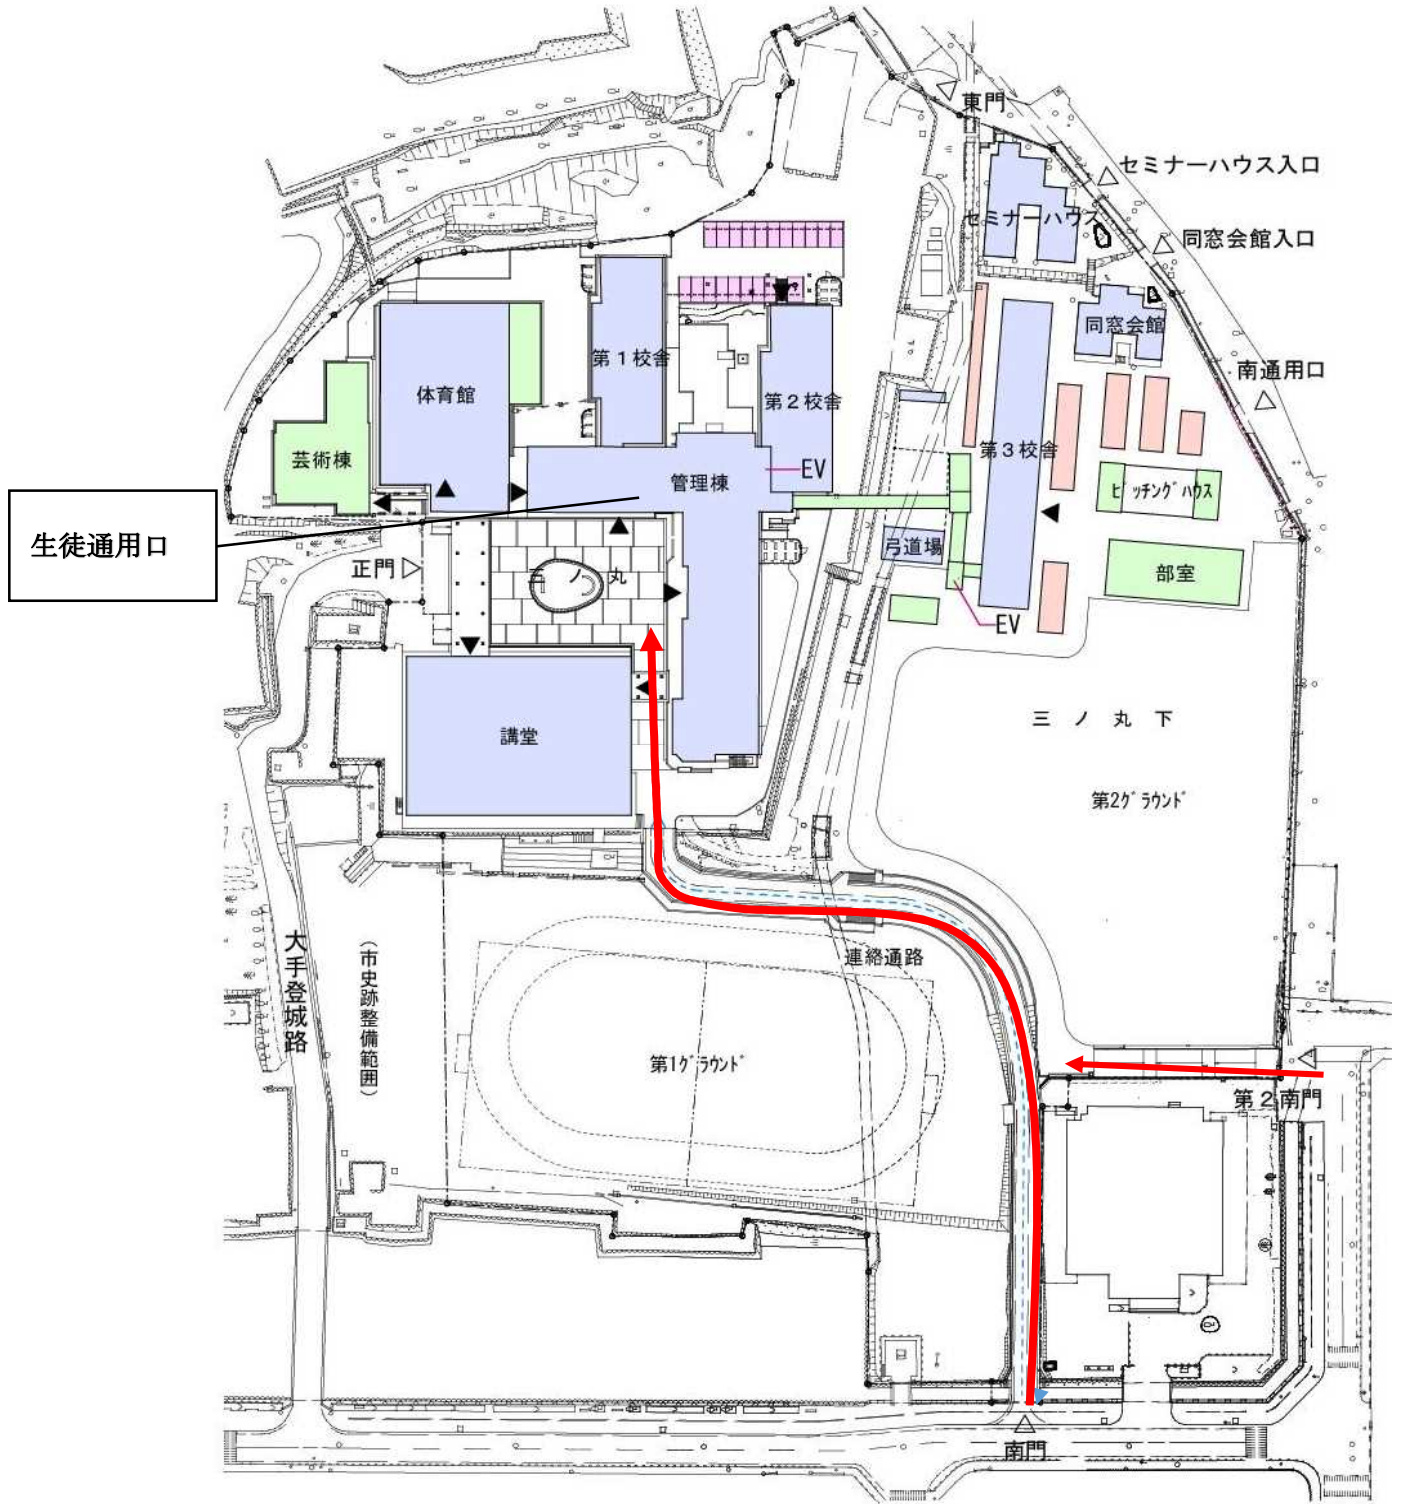

鳥取西高等学校 アクセス図 ～授業参観～

※学校周辺の道路は駐停車禁止です。車の乗降はしないでください。