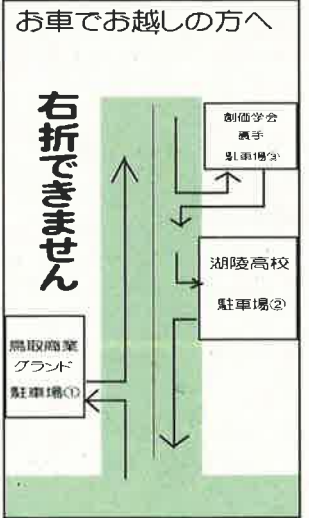

時刻表
12/1(土)・2(日)

9:45 緑風高校	10:10 鳥商発
10:45	11:10
11:45	12:10
12:45	13:10
13:45	14:10
14:45	15:10
※15:45	※16:10

※12/1のみ

【鳥商デパート公式アカウント】

Instagram

Twitter

Facebook

情報処理部によるパソコン講座
ワードとエクセルの使い方を学びませんか？マンツーマンで指導いたします！
時間 10:00～閉店まで
場所 情報処理棟 1F
予約 0857-28-0156 情報処理部開門まで当日受け付け休開店1時間前まで可