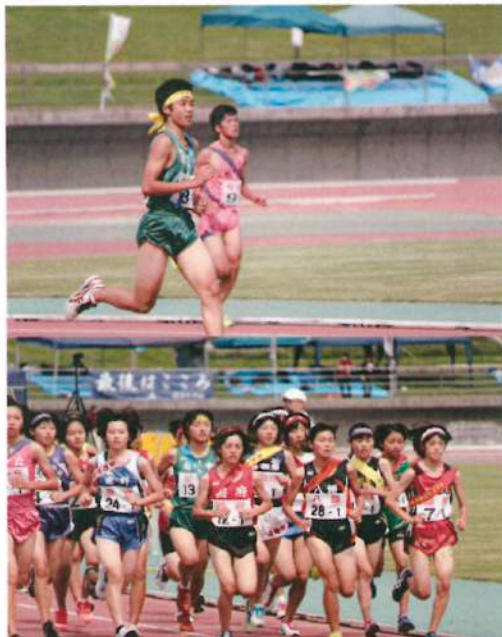

若鷺の坂

〒681-0003 鳥取県岩美郡岩美町浦富707番地
TEL 0857(72)0121(職員室) (73)1633(事務室)
URL <http://www.torikyo.ed.jp/iwami-j/>

東部駅伝 男女とも県大会への出場権獲得!

9月15日(火)、初秋の好天の下、コカ・コーラウエストスポーツパークにおいて第16回東部地区中学校駅伝競走大会が実施されました。東部地区の22校が参加したこの大会で、**岩美中学校駅伝部は男子が9位、女子が11位に入り、上位13校に与えられる県大会への出場権を男女がそろって獲得しました。**昨年女子は県大会出場を逃していただけに、見事雪辱を果たしてうれしいアベック出場です。10月20日(火)に東伯総合公園で開催される県大会でのさらなる活躍を期し、引き続き厳しい練習に励んでいます。

	1区	2区	3区	4区	5区	6区
男子	濱野 航②	谷掛善貴③	但馬慎之助①	但井智哉③	村上巧多③	大森元喜③
女子	石名 萌①	稲田彩加①	中山 樹②	中原さくら③	平井稚菜③	

県大会出場校

<男子>		<女子>	
1	鳥取南 0° 58' 23"	1	八 頭 0° 44' 55"
2	八 頭 0° 59' 02"	2	湖 東 0° 45' 32"
3	鳥大附 1° 00' 05"	3	鳥大附 0° 45' 50"
4	桜ヶ丘 1° 00' 35"	4	国 府 0° 46' 16"
5	中ノ郷 1° 01' 12"	5	桜ヶ丘 0° 46' 30"
6	鳥取北 1° 01' 16"	6	鳥取西 0° 46' 54"
7	鳥取東 1° 01' 34"	7	鳥取南 0° 47' 03"
8	鳥取西 1° 01' 48"	8	中ノ郷 0° 47' 10"
9	岩 美 1° 01' 56"	9	鳥取北 0° 47' 20"
10	気 高 1° 02' 07"	10	鹿 野 0° 47' 24"
11	千代南 1° 02' 08"	11	岩 美 0° 47' 43"
12	智 頭 1° 02' 14"	12	高 草 0° 47' 49"
13	高 草 1° 02' 58"	13	智 頭 0° 48' 26"

なお、本戦に先立って行われたオープン競技のタイム・トライアルでは、1年男子の部(2km)で山下航輝君が3位、2・3年男子の部(3km)で沖島基哉君が7位、女子の部(2km)で小谷翼さんが13位に入りました。